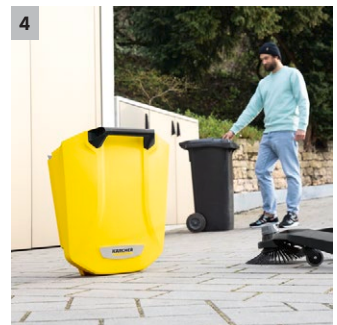

S 6 Twin

Celoročně ideální pro větší a širší plochy a důkladnou čistotu až ke kraji: zametací stroj S 6 Twin se 2 postranními kartáči, nádobou na zametené nečistoty 38 l a šířkou zametání 860 mm.

1 Praktický kryt pro postranní kartáč

- Nasazení postranního kartáče bez použití nářadí pro rychlou montáž a používání.

2 Komfortní nášlapná plocha

- Kompletní sklopení zametacího stroje bez ohýbání - pro úschovu nenáročnou na místo.

3 Flexibilní uzpůsobení výšky postranních kartáčů

- Individuálně uzpůsobitelný přítlak pro různé druhy nečistot.

4 Velká nádoba na zametené nečistoty

- Není nutné časté vyprazdňování nádoby na zametené nečistoty.

S 6 Twin

- Ideální pro větší venkovní plochy
- 2 velké postranní kartáče pro větší pracovní šířku s nastavitelným přitlakem
- Nastavení výšky postranního kartáče a termochyt na madlo