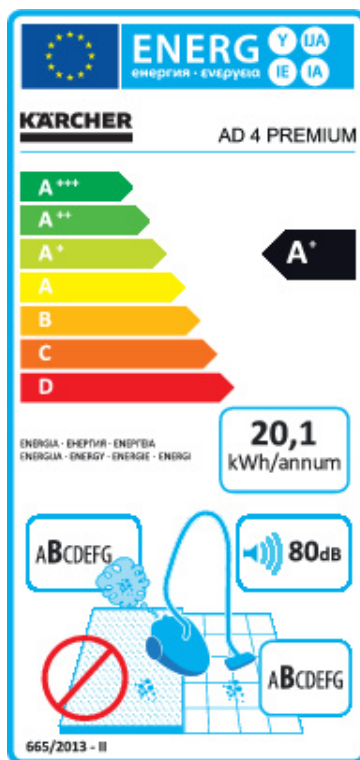

Kärcher

Model č.	AD 4 Premium	
Třída energetické účinnosti (Stupnice od A+++ do D)	A+	
Roční spotřeba energie Přibližná hodnota roční spotřeby energie (v kWh za rok) na základě 50 cyklů čištění. Skutečná roční spotřeba energie bude záviset na tom, jak je spotřebič používán.	kWh / rok	20,1
Třída účinnosti čištění pro koberce	-	
Třída účinnosti čištění pro tvrdé podlahy	B	
Třída emisí prachu vysavače	B	
Hladina akustického výkonu	dB(A)	80
Jmenovitý příkon	W	600
Objednávací číslo	1.629-731.0	

Datum vytvoření tabulky: 08/2018

Rádi Vám poradíme:

Head Office Germany
Alfred Kärcher GmbH & Co. KG
Alfred-Kärcher-Straße 28–40
71364 Winnenden
Phone +49 7195-14-0
Fax +49 7195-14-2212
www.kaercher.com