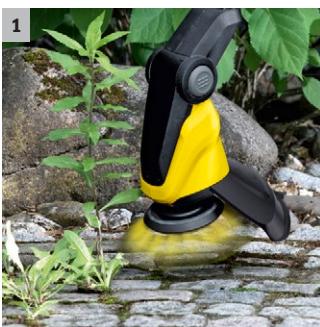

Odstraňovač plevelu WRE 4 Battery Set

Včetně nabíječky a baterie: zařízení na hubení plevelu WRE 4 Battery Set s inovativním konceptem kartáčů pro účinné hubení mechu a plevelu. Ideální pro velké plochy, spáry a hrany.

1 Inovativní nylonový kartáč

2 Výměna kartáčů bez nářadí

- Pro snadnou výměnu opotřebeného svazku štětín.

3 Hliníková teleskopická tyč

- Postará se o vzpřímené držení těla při práci u různých tělesných výšek.

4 Výkyvná čistící hlava

- Úhel lze upravit podle různých úkolů čištění a tělesných výšek.

Odstraňovač plevele WRE 4 Battery Set

- Zařízení na platformě 18 V Battery Power
- Bateriový pohon, baterie a nabíječka jsou součástí dodávky
- Integrované oko na zavěšení pro jednoduché uložení